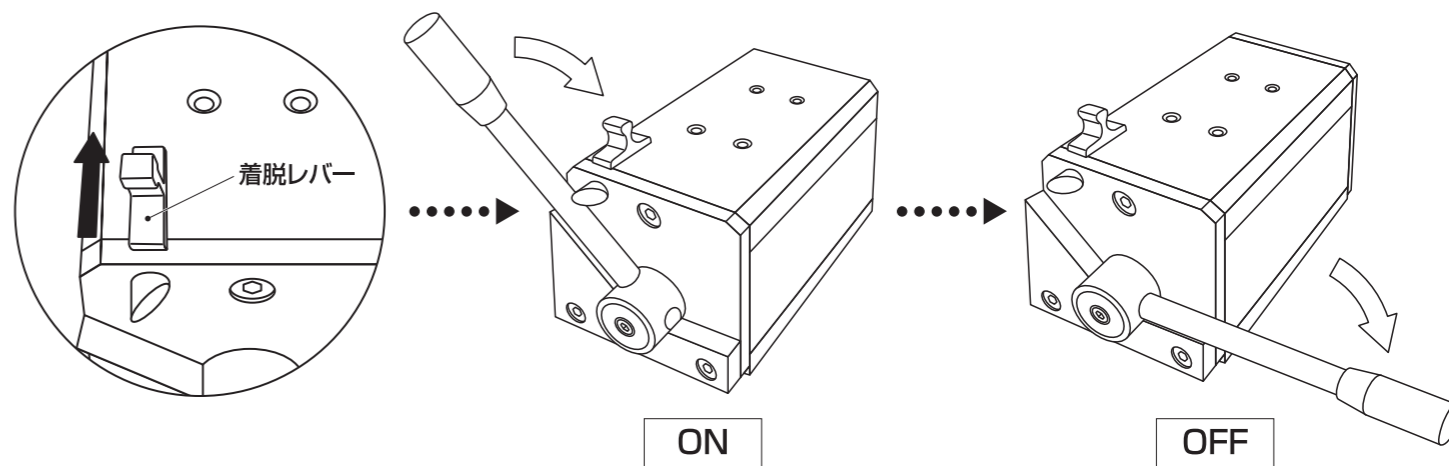

2 マグネットの吸着

十分な厚み(当社推奨板厚 15mm以上)の水平な鉄製の台を使用し、台の上にマグネットスタンドを置いてください。図のようにON/OFFレバーを矢印の方向に回すとマグネットが吸着します。(必ず両手で作業をし、どちらかの手で本体を押さえながら作業をしてください。)

※マグネットが確実に吸着したのを確認できたら、クイックタップ本体を取り付けてください。

3 マグネットの着脱

マグネットを着脱する前にクイックタップ本体を取り外してください。(クイックタップを取り付けたまま着脱するとクイックタップが横転し事故の原因となります。)図のように着脱レバーを矢印の方向に引くとマグネットを外す事ができます。(必ず両手で作業をし、どちらかの手で本体を押さえながら作業してください。)