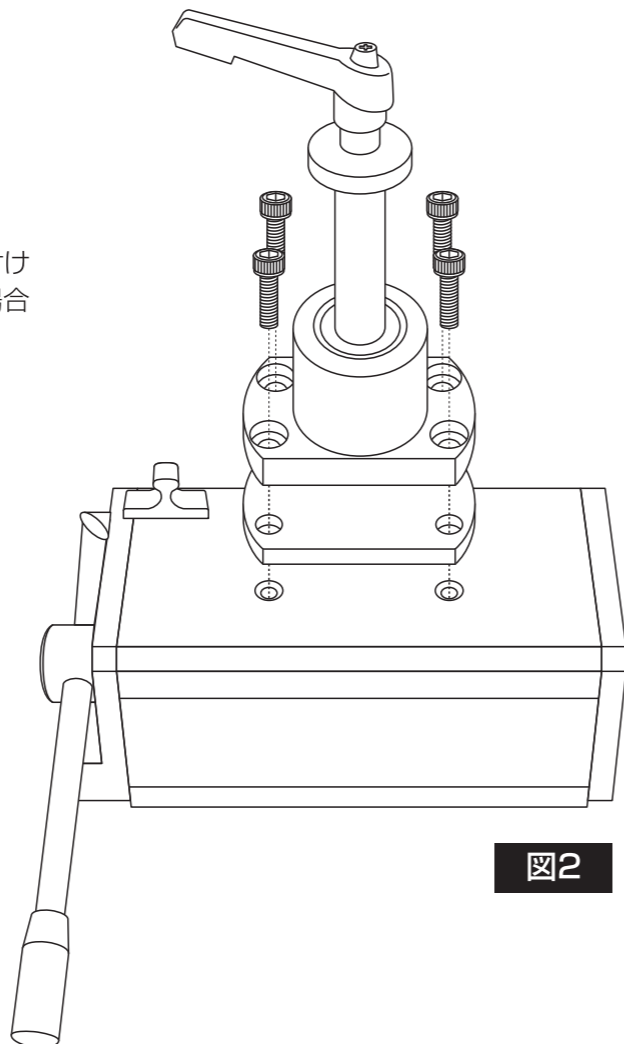

使用上の注意

- クイックタップの設置場所の移動はクイックタップ本体を取り外し移動してください。
- 高温多湿環境、屋外での使用、保管は避けてください。腐食や、特性及び強度劣化の原因となります。

ご使用方法

1 準備

図1のようにON/OFFレバー差込口の右の穴にON/OFFレバーを挿し込み、付属のネジで固定します。

図2の通りプレートを支柱の下に挟み、ネジを4カ所締め付けます。(あまり強く締めすぎるとネジ穴及びネジが破損する場合がありますので適度に締めてください。)

2 マグネットの吸着

十分な厚み(当社推奨板厚 15mm以上)の水平な鉄製の台を使用し、台の上にマグネットスタンドを置いてください。図のようにON/OFFレバーを矢印の方向に回すとマグネットが吸着します。(必ず両手で作業をし、どちらかの手で本体を押さえながら作業をしてください。)

※マグネットが確実に吸着したのを確認できたら、クイックタップ本体を取り付けてください。

3 マグネットの着脱

マグネットを着脱する前にクイックタップ本体を取り外してください。(クイックタップを取り付けたまま着脱するとクイックタップが横転し事故の原因となります。)図のように着脱レバーを矢印の方向に引くとマグネットを外す事ができます。(必ず両手で作業をし、どちらかの手で本体を押さえながら作業してください。)