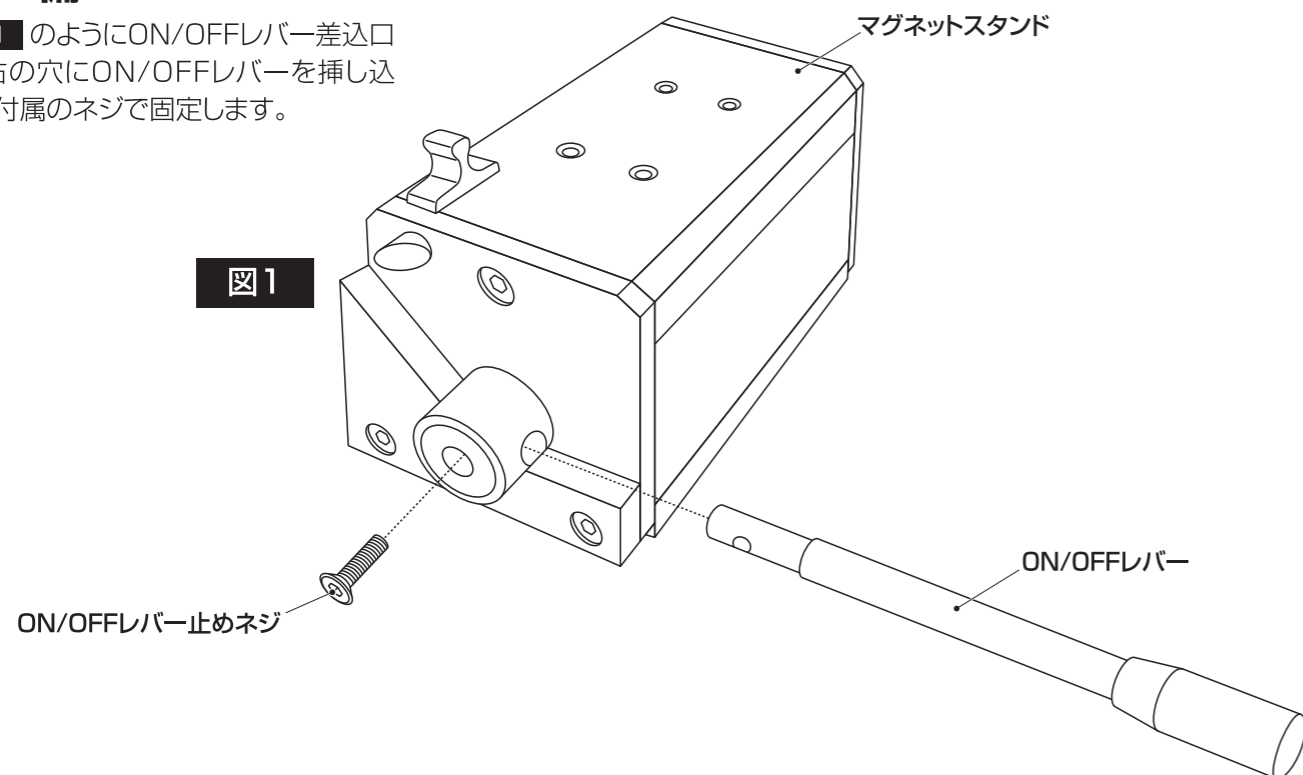

使用上の注意

- クイックタップの設置場所の移動はクイックタップ本体を取り外し移動してください。
- 高温多湿環境、屋外での使用、保管は避けてください。腐食や、特性及び強度劣化の原因となります。

ご使用方法

1 準備

図1のようにON/OFFレバー差込口の右の穴にON/OFFレバーを挿し込み、付属のネジで固定します。

図2の通りプレートを支柱の下に挟み、ネジを4カ所締め付けます。(あまり強く締めすぎるとネジ穴及びネジが破損する場合がありますので適度に締めてください。)