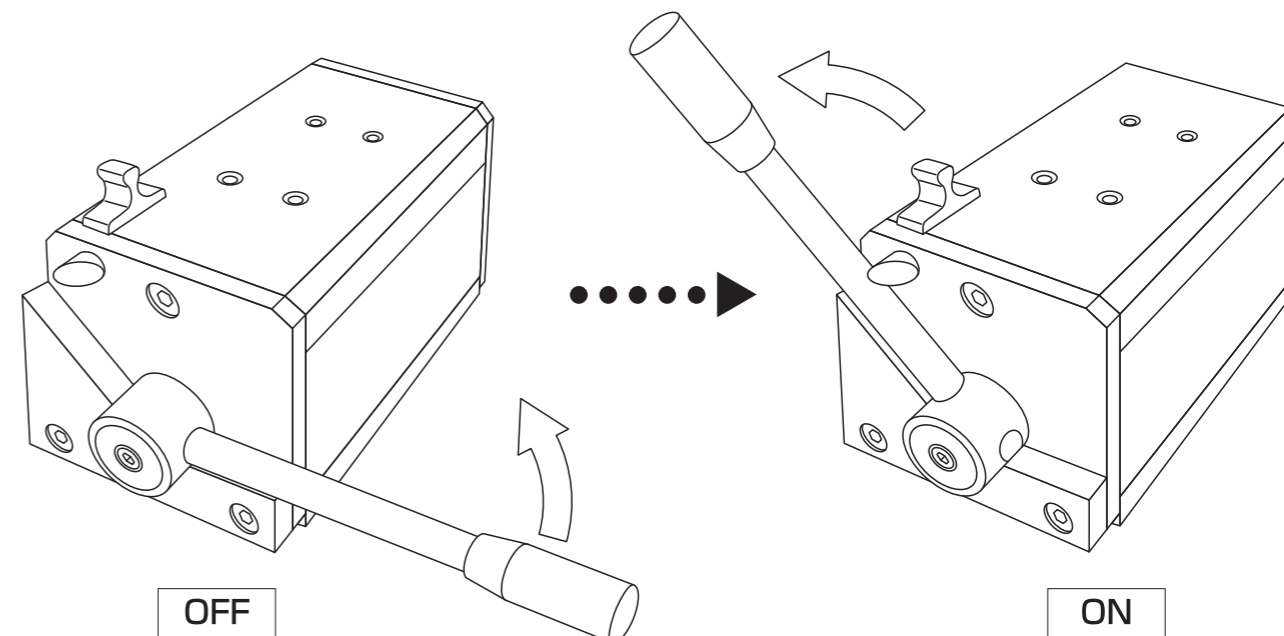

使用上の注意

- クイックタップの設置場所の移動はクイックタップ本体を取り外し移動してください。
- 高温多湿環境、屋外での使用、保管は避けてください。腐食や、特性及び強度劣化の原因となります。

ご使用方法

1 準備

図1のようにON/OFFレバー差込口の右の穴にON/OFFレバーを挿し込み、付属のネジで固定します。

図2の通りプレートを支柱の下に挟み、ネジを4カ所締め付けます。(あまり強く締めすぎるとネジ穴及びネジが破損する場合がありますので適度に締めてください。)

2 マグネットの吸着

十分な厚み(当社推奨板厚 15mm以上)の水平な鉄製の台を使用し、台の上にマグネットスタンドを置いてください。図のようにON/OFFレバーを矢印の方向に回すとマグネットが吸着します。(必ず両手で作業をし、どちらかの手で本体を押さえながら作業をしてください。)

※マグネットが確実に吸着したのを確認できたら、クイックタップ本体を取り付けてください。

3 マグネットの着脱

マグネットを着脱する前にクイックタップ本体を取り外してください。(クイックタップを取り付けたまま着脱するとクイックタップが横転し事故の原因となります。)図のように着脱レバーを矢印の方向に引くとマグネットを外す事ができます。(必ず両手で作業をし、どちらかの手で本体を押さえながら作業してください。)